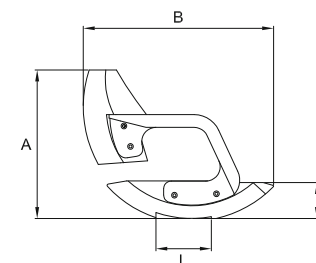

P 246

Smile

- Poltrona fissa
- Tessuto di rivestimento standard in vinile o pelle
- In alternativa è possibile rivestire la poltrona con il tessuto inviato dal cliente
- Cucitura a rombi
- Fixed helm seat
- Standard vinyl fabric upholstery or genuine leather
- As alternative, we can cover the chair using the client's fabric
- Diamond stitching

Supporto inox optional
Optional inox support

A mm	520
B mm	670
C mm	580
D mm	125
F mm	460
L mm	195
Weight kg	19