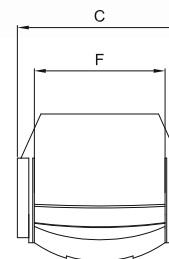

P 246

Smile

- Poltrona fissa
- Tessuto di rivestimento standard in vinile o pelle
- In alternativa è possibile rivestire la poltrona con il tessuto inviato dal cliente
- Cucitura a rombi
- Fixed helm seat
- Standard vinyl fabric upholstery or genuine leather
- As alternative, we can cover the chair using the client's fabric
- Diamond stitching

Supporto inox optional
Optional inox support

A mm	520
B mm	670
C mm	580
D mm	125
F mm	460
L mm	195
Weight kg	19