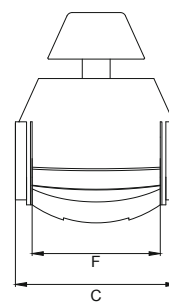

P 346

Smile Plus

- Poltrona fissa con poggiatesta imbottito
- Tessuto di rivestimento standard in vinile o pelle
- In alternativa è possibile rivestire la poltrona con il tessuto inviato dal cliente
- Optional: Cucitura a rombi
- Fixed helm seat with padded headrest
- Standard vinyl fabric upholstery or genuine leather
- As alternative, we can cover the chair using the client's fabric
- Option: Diamond stitching

Supporto optional
Optimal support

| | |
|------------------|-----|
| A mm | 760 |
| B mm | 670 |
| C mm | 580 |
| D mm | 125 |
| F mm | 460 |
| L mm | 195 |
| Weight kg | 19 |