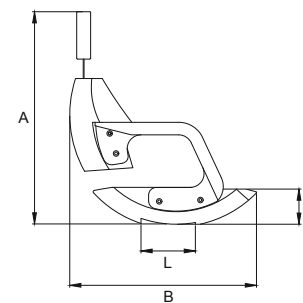

P 346

Smile Plus

- Poltrona fissa con poggiatesta imbottito
- Tessuto di rivestimento standard in vinile o pelle
- In alternativa è possibile rivestire la poltrona con il tessuto inviato dal cliente
- Optional: Cucitura a rombi
- Fixed helm seat with padded headrest
- Standard vinyl fabric upholstery or genuine leather
- As alternative, we can cover the chair using the client's fabric
- Option: Diamond stitching

Supporto optional
Optimal support

| | |
|------------------|-----|
| A mm | 760 |
| B mm | 670 |
| C mm | 580 |
| D mm | 125 |
| F mm | 460 |
| L mm | 195 |
| Weight kg | 19 |